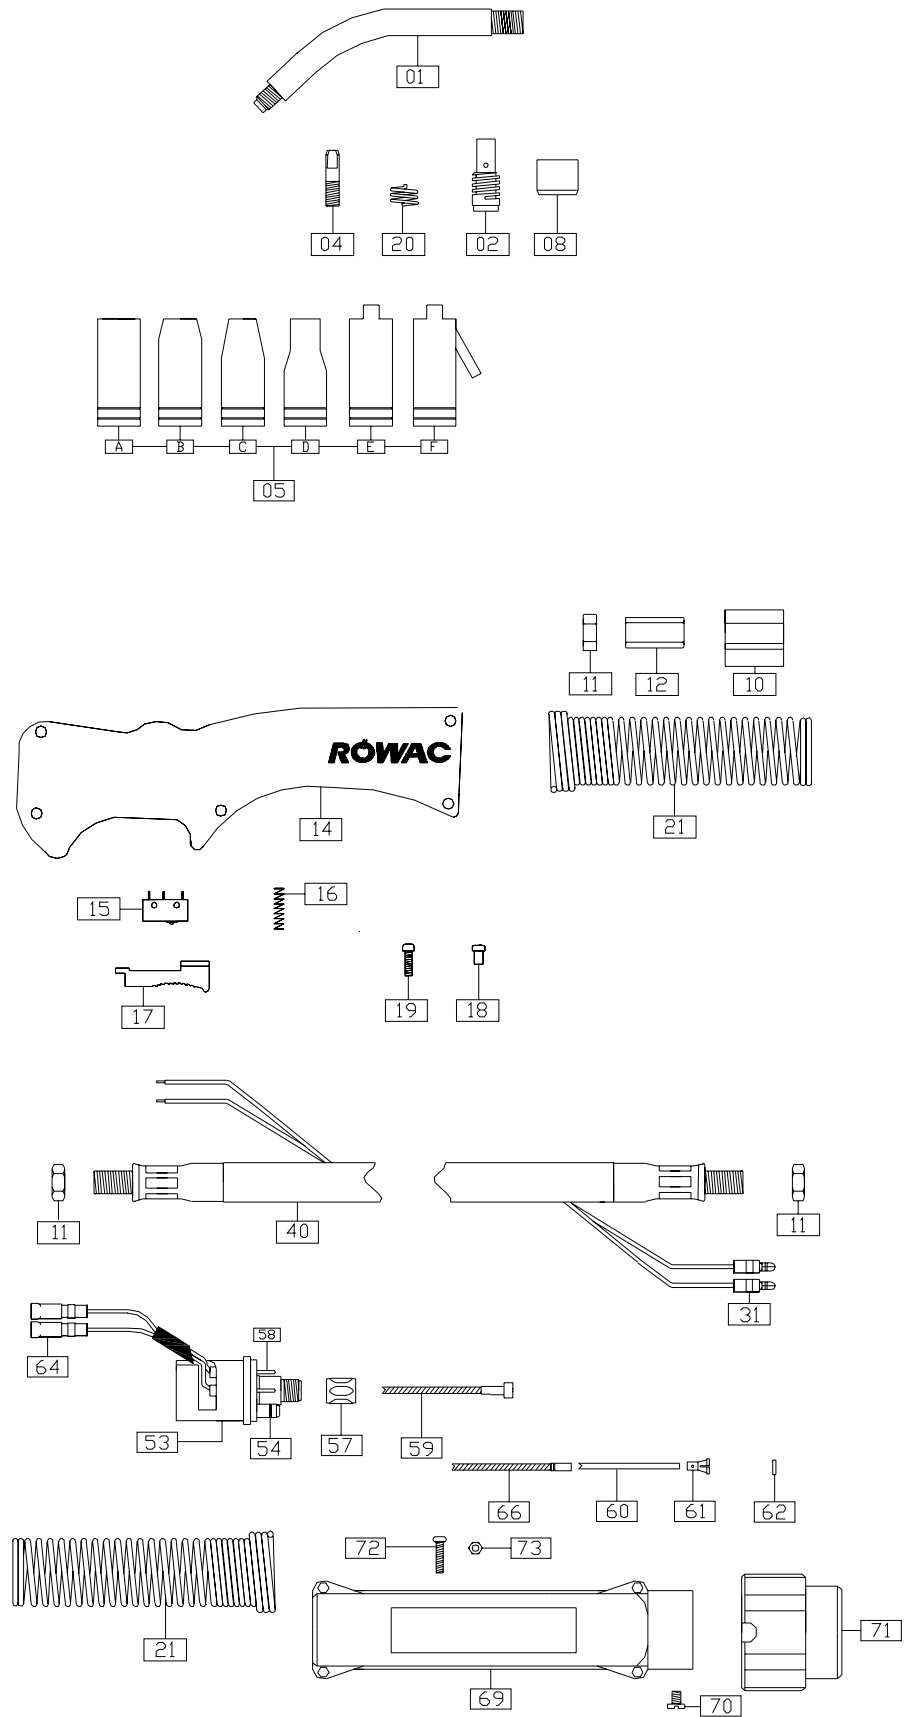

# Handtoorts VV 15

## Handtoorts VV 15

---

-	101.15.03	Migtoorts VV 15 compleet 3mtr
-	101.15.04	Migtoorts VV 15 compleet 4mtr
-	101.15.05	Migtoorts VV 15 compleet 5mtr
1	111.15.00	Zwanenhals
	111.15.02	Zwanenhals flexibel
	111.15.04	Zwanenhals schroefbaar
2	125.11.06	Kontakttiphouder M6 (linkse draad)
4	127.16.00	Kontakttip M6Á[  c6-0.6mm
	127.16.01	Kontakttip M6Á[  c6-0.8mm
	127.16.02	Kontakttip M6Á[  c6-0.9mm
	127.16.03	Kontakttip M6Á[  c6-1.0mm
	127.16.04	Kontakttip M6Á[  c6-1.2mm
5A	121.11.02	Gasmondstuk cilindrisch ççFÍ
	121.11.12	Gasmondstuk cilindrisch schroefbaar ççFÍ
5B	121.11.04	Gasmondstuk konisch ççFÍ
	121.11.14	Gasmondstuk konisch schroefbaar ççFÍ
5C	121.11.06	Gasmondstuk sterk konisch ççFÍ
	121.11.16	Gasmondstuk sterk konisch schroefbaar ççFÍ
5D	121.11.08	Gasmondstuk flessenvorm ççFÍ
	121.11.18	Gasmondstuk flessenvorm schroefbaar ççFÍ
5E	121.11.10	Gasmondstuk puntlas ççFÍ
	121.11.20	Gasmondstuk puntlas schroefbaar ççFÍ
8	131.04.00	Isolatiehuls
10	131.18.00	Zwanenhalsvoet
11	131.14.00	Moer zeskant M10x1x5mm
12	131.16.00	Verbindingsmoer zeskant M10x1x26mm
14	130.10.16	Handgreep compleet type HRG ø16mm
15	130.11.06	Microschakelaar type HRG
16	130.11.02	Veer tbv microschakelaar type HRG
17	130.11.04	Drukknop tbv microschakelaar type HRG
18	130.11.20	Moerdeel type HRG
19	130.11.40	Boutje type HRG
20	131.02.00	Veer
21	131.18.FE	Knikbeschermingsveer
31		Kabelschoen man tbv centraalaansluiting
40	173.02.03	Koaxiaalkabel 180 amp 3mtr
	173.02.04	Koaxiaalkabel 180 amp 4mtr
	173.02.05	Koaxiaalkabel 180 amp 5mtr