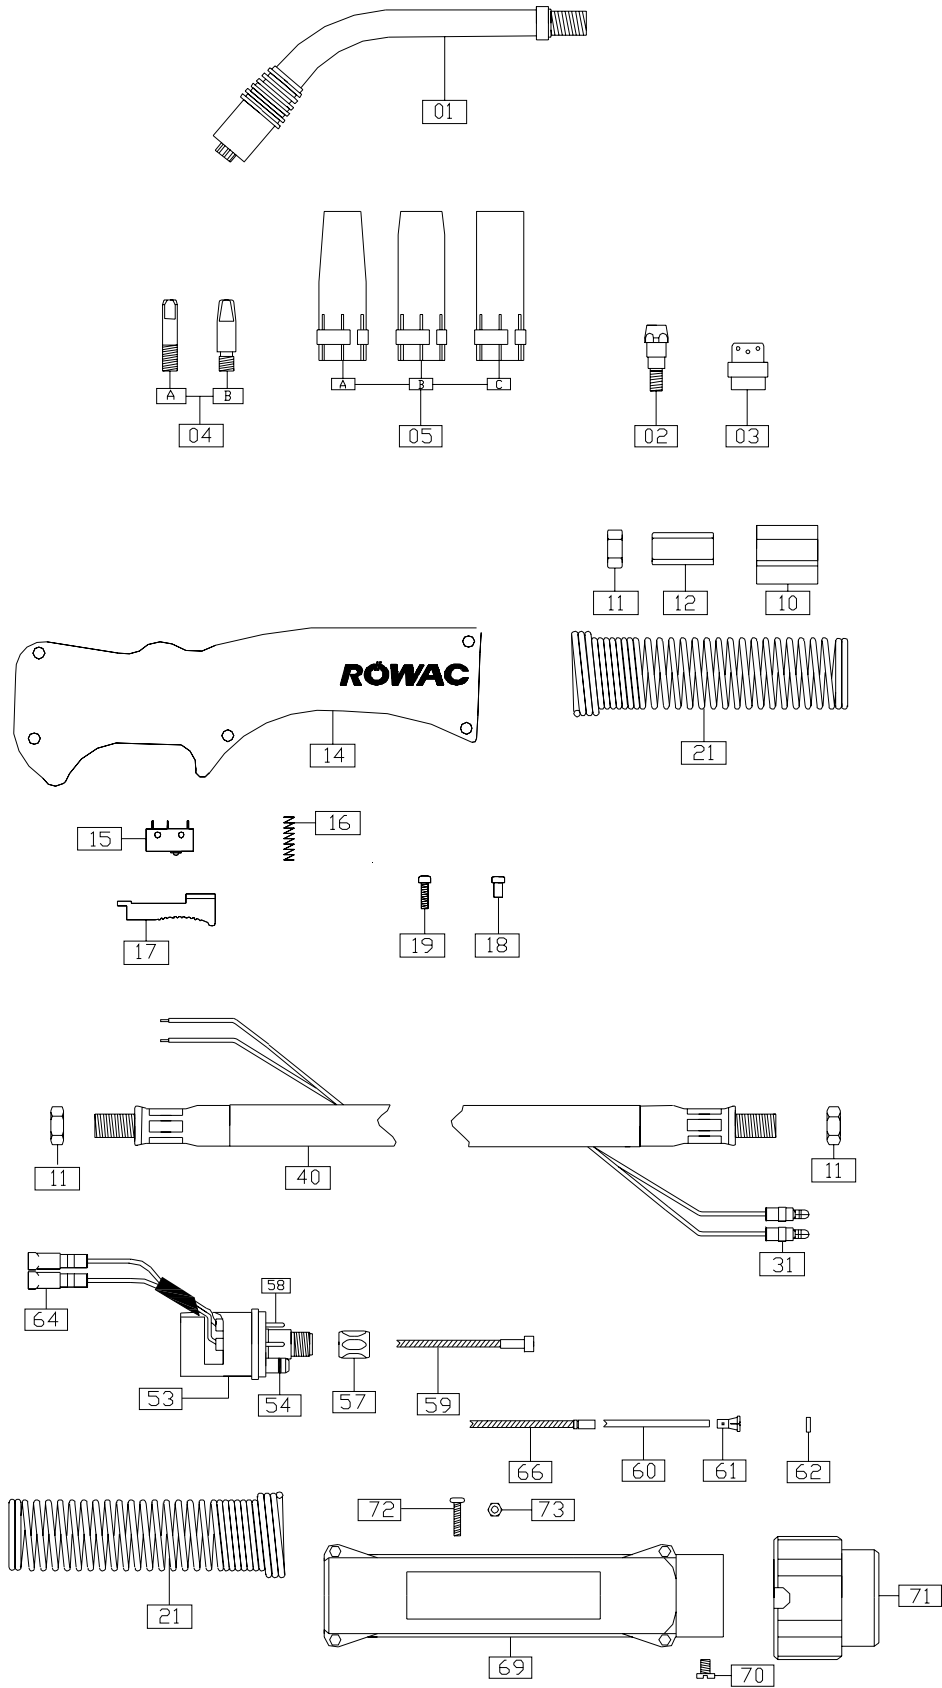

VV 24

Handtoorts VV 24

Handtoorts VV 24

-	101.24.03	Migtoorts VV 24 compleet 3mtr
-	101.24.04	Migtoorts VV 24 compleet 4mtr
-	101.24.05	Migtoorts VV 24 compleet 5mtr
1	111.24.00	Zwanenhals
	111.24.02	Zwanenhals automaat recht
	111.24.04	Zwanenhals automaat gebogen
2	125.24.06	Kontakttiphouder M6
3	123.24.00	Gasverdeler wit
	123.24.02	Gasverdeler zwart
4A	127.06.06	Kontakttip M6-0.6mm
	127.06.08	Kontakttip M6-0.8mm
	127.06.10	Kontakttip M6-1.0mm
	127.06.12	Kontakttip M6-1.2mm
	127.06.14	Kontakttip M6-1.4mm
	127.06.16	Kontakttip M6-1.6mm
		Kontakttips B keuze
4B	127.16.06	Kontakttip M6-0.6mm
	127.16.08	Kontakttip M6-0.8mm
	127.16.10	Kontakttip M6-1.0mm
	127.16.12	Kontakttip M6-1.2mm
	127.16.14	Kontakttip M6-1.4mm
	127.16.16	Kontakttip M6-1.6mm
5A	121.24.06	Gasmondstuk sterk konisch
5B	121.24.04	Gasmondstuk konisch
5C	121.24.02	Gasmondstuk cilindrisch
10	131.18.00	Zwanenhalsvoet
11	131.14.00	Moer zeskant M10x1x5mm
12	131.16.00	Verbindingsmoer zeskant M10x1x26mm
14	130.10.16	Handgreep compleet type HRG ø16mm
15	130.11.06	Microschakelaar type HRG
16	130.11.02	Veer tbv microschakelaar type HRG
17	130.11.04	Drukknop tbv microschakelaar type HRG
18	130.11.20	Moerdeel type HRG
19	130.11.40	Boutje type HRG
21	131.38.00	Knikbeschermingsveer
31	131.46.00	Kabelschoen man tbv centraalaansluiting
40	173.04.03	Koaxiaalkabel 250 amp 3mtr
	173.04.04	Koaxiaalkabel 250 amp 4mtr
	173.04.05	Koaxiaalkabel 250 amp 5mtr
51	131.62.10	Nippel tbv binnenspiraal blauw (1.5-4.5mm)
	131.62.12	Nippel tbv binnenspiraal rood (2.0-4.5mm)