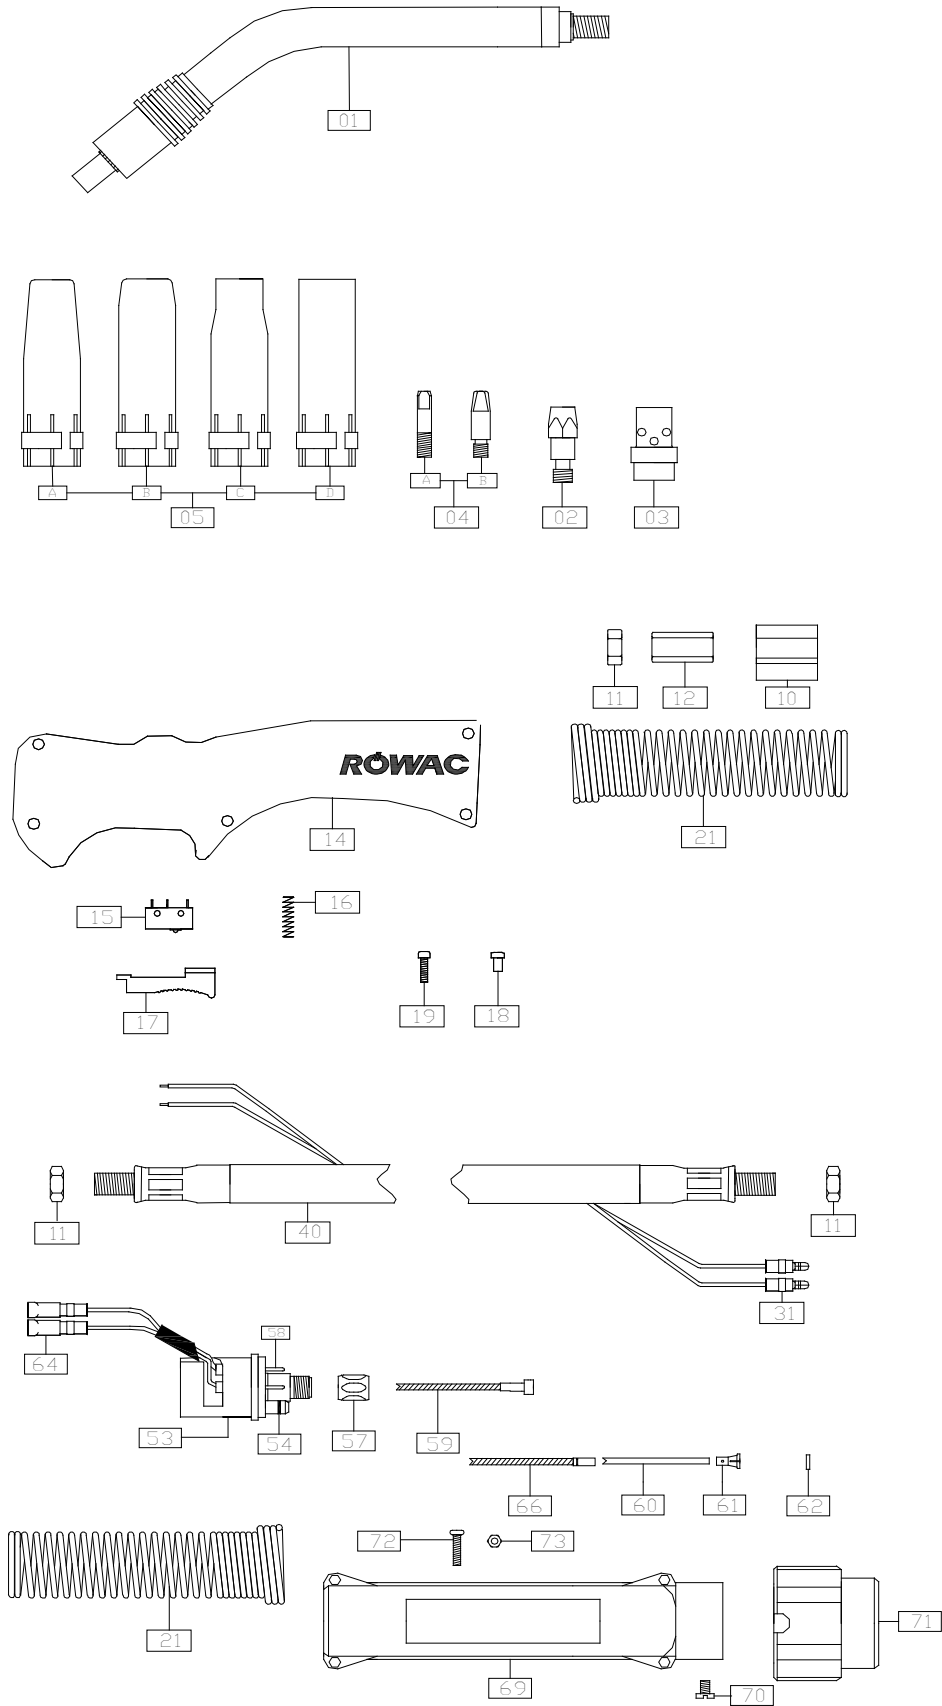

ROWAC

VV 36

Handtoorts VV 36

Handtoorts VV 36

- 101.36.03 Migtoorts VV 36 compleet 3mtr
- 101.36.04 Migtoorts VV 36 compleet 4mtr
- 101.36.05 Migtoorts VV 36 compleet 5mtr

- 1 111.36.00 Zwanenhals
111.36.02 Zwanenhals automaat recht
111.36.04 Zwanenhals automaat gebogen

- 2 125.36.06 Kontakttiphouder M6
125.36.08 Kontakttiphouder M8
125.36.16 Kontakttiphouder M6 lang
125.36.18 Kontakttiphouder M8 lang

- 3 123.36.02 Gasverdeler wit
123.36.04 Gasverdeler zwart

- 4A 127.06.06 Kontakttip M6-0.6mm
127.06.08 Kontakttip M6-0.8mm
127.06.10 Kontakttip M6-1.0mm
127.06.12 Kontakttip M6-1.2mm
127.06.14 Kontakttip M6-1.4mm
127.06.16 Kontakttip M6-1.6mm

127.18.08 Kontakttip M8-0.8mm
127.18.10 Kontakttip M8-1.0mm
127.18.12 Kontakttip M8-1.2mm
127.18.14 Kontakttip M8-1.4mm
127.18.16 Kontakttip M8-1.6mm
127.18.20 Kontakttip M8-2.0mm

- 5A 121.36.06 Gasmondstuk sterk konisch
- 5B 121.36.04 Gasmondstuk konisch
- 5C 121.36.08 Gasmondstuk flessenvorm
- 5D 121.36.02 Gasmondstuk cilindrisch