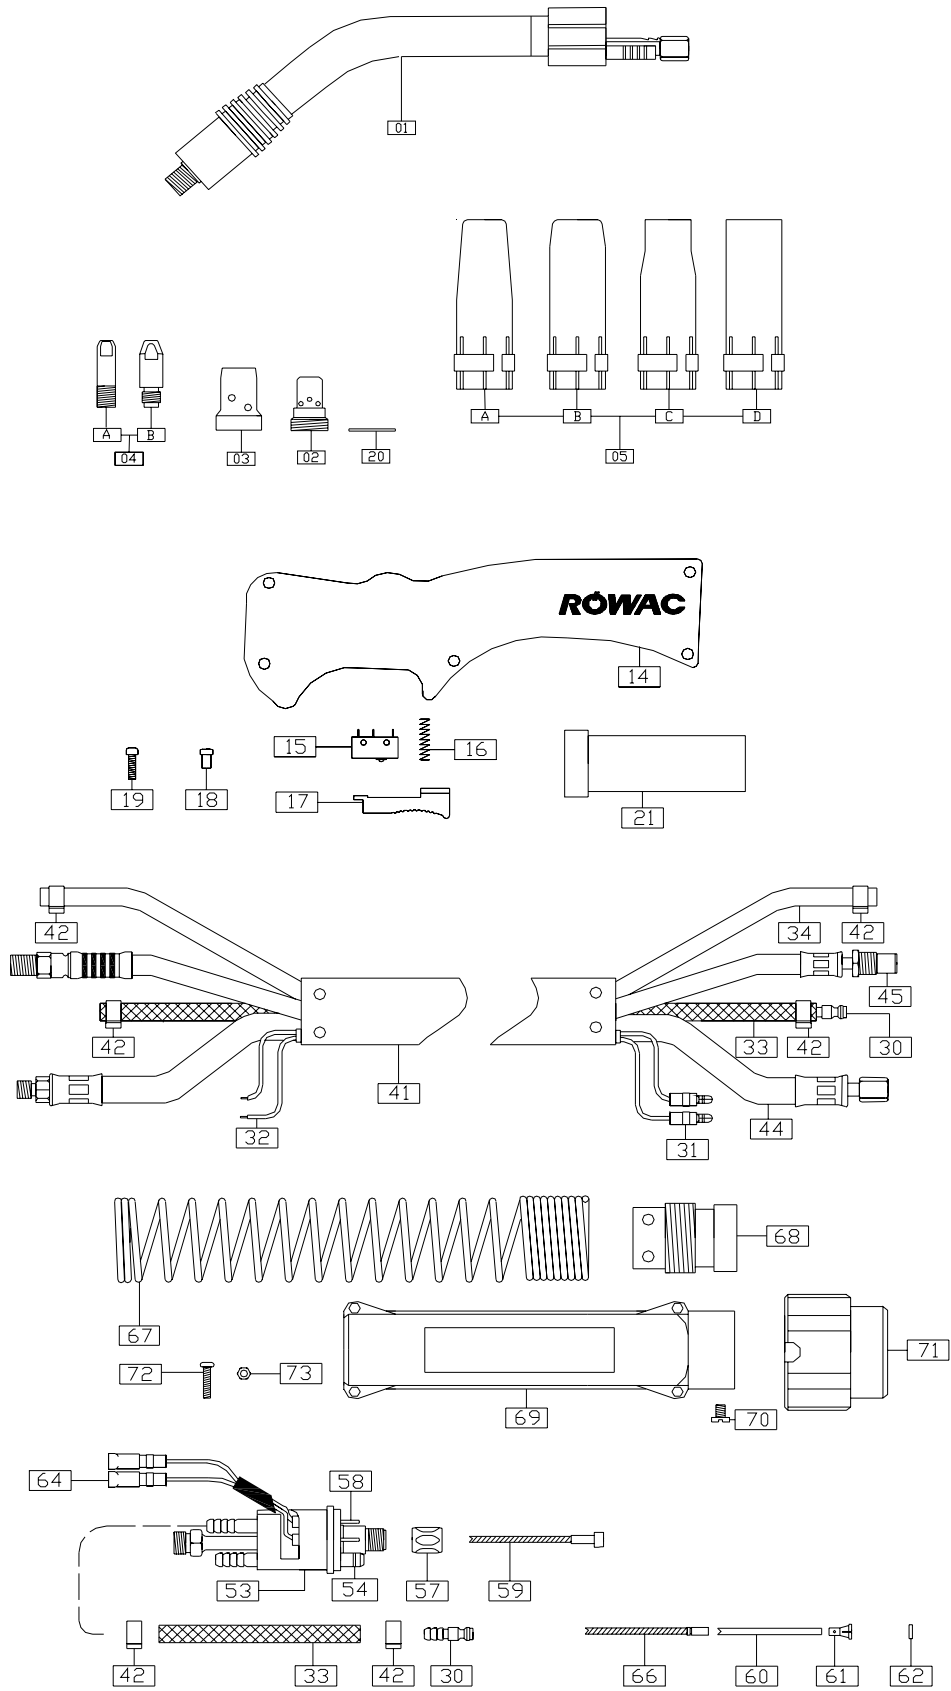

VV 401

# Handtoorts VV 401

# Handtoorts VV 401

---

-	101.41.03	Migtoorts VV 401 compleet 3mtr met leren hoes
-	101.41.04	Migtoorts VV 401 compleet 4mtr met leren hoes
-	101.41.05	Migtoorts VV 401 compleet 5mtr met leren hoes
-	101.41.13	Migtoorts VV 401 compleet 3mtr met rubber hoes
-	101.41.14	Migtoorts VV 401 compleet 4mtr met rubber hoes
-	101.41.15	Migtoorts VV 401 compleet 5mtr met rubber hoes
-	101.41.23	Migtoorts VV 401 compleet 3mtr met rubber+leren hoes
-	101.41.24	Migtoorts VV 401 compleet 4mtr met rubber+leren hoes
-	101.41.25	Migtoorts VV 401 compleet 5mtr met rubber+leren hoes
1	111.41.00	Zwanenhals 401 VV
	111.41.10	Zwanenhals recht RWW 401
	111.41.60	Zwanenhals 401/501 automaat 45 Graden
2	125.41.06	Kontakttiphouder M6
	125.41.08	Kontakttiphouder M8
	125.41.16	Kontakttiphouder M6 lang
	125.41.18	Kontakttiphouder M8 lang
3	123.41.02	Gasverdeler wit
	123.41.04	Gasverdeler zwart
4A	127.06.06	Kontakttip M6-0.6mm
	127.06.08	Kontakttip M6-0.8mm
	127.06.10	Kontakttip M6-1.0mm
	127.06.12	Kontakttip M6-1.2mm
	127.06.14	Kontakttip M6-1.4mm
	127.06.16	Kontakttip M6-1.6mm
	127.08.08	Kontakttip M8-0.8mm
	127.08.10	Kontakttip M8-1.0mm
	127.08.12	Kontakttip M8-1.2mm
	127.08.14	Kontakttip M8-1.4mm
	127.08.16	Kontakttip M8-1.6mm
		Kontakttips B keuze
4B	127.16.06	Kontakttip M6-0.6mm
	127.16.08	Kontakttip M6-0.8mm
	127.16.10	Kontakttip M6-1.0mm
	127.16.12	Kontakttip M6-1.2mm
	127.16.14	Kontakttip M6-1.4mm
	127.16.16	Kontakttip M6-1.6mm
	127.18.08	Kontakttip M8-0.8mm
	127.18.10	Kontakttip M8-1.0mm
	127.18.12	Kontakttip M8-1.2mm
	127.18.14	Kontakttip M8-1.4mm
	127.18.16	Kontakttip M8-1.6mm
	127.18.20	Kontakttip M8-2.0mm
5A	121.26.06	Gasmondstuk sterk konisch
5B	121.26.04	Gasmondstuk konisch
5C	121.26.08	Gasmondstuk flessenvorm
5D	121.26.02	Gasmondstuk cilindrisch
14	130.10.18	Handgreep compleet type HRG ø18mm