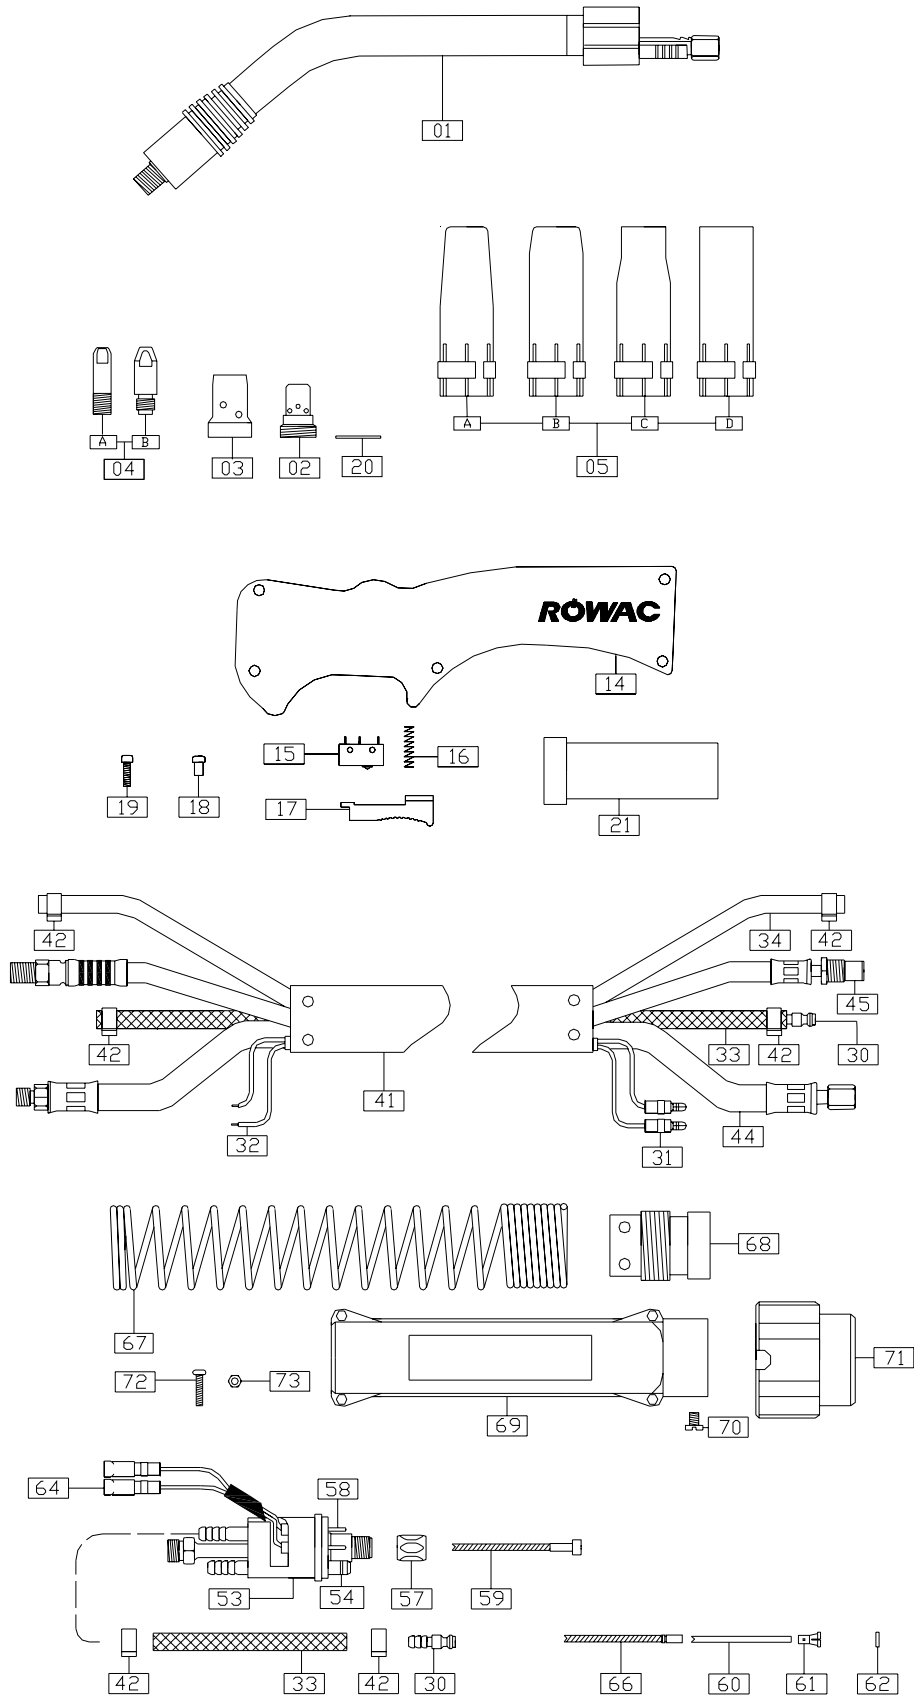

VV 501

Handtoorts VV 501

Handtoorts VV 501

-	101.51.03	Migtoorts VV 501 compleet 3mtr met leren hoes
-	101.51.04	Migtoorts VV 501 compleet 4mtr met leren hoes
-	101.51.05	Migtoorts VV 501 compleet 5mtr met leren hoes
-	101.51.13	Migtoorts VV 501 compleet 3mtr met rubber hoes
-	101.51.14	Migtoorts VV 501 compleet 4mtr met rubber hoes
-	101.51.15	Migtoorts VV 501 compleet 5mtr met rubber hoes
-	101.51.23	Migtoorts VV 501 compleet 3mtr met rubber+leren hoes
-	101.51.24	Migtoorts VV 501 compleet 4mtr met rubber+leren hoes
-	101.51.25	Migtoorts VV 501 compleet 5mtr met rubber+leren hoes
1	111.51.02	Zwanenhals VV51
	111.41.10	Zwanenhals recht RWW 401/501
	111.51.06	Zwanenhals 401/501 automaat 45 Graden
2	125.41.06	Kontakttiphouder M6
	125.41.08	Kontakttiphouder M8
	125.41.16	Kontakttiphouder M6 lang
	125.41.18	Kontakttiphouder M8 lang
3	123.41.02	Gasverdeler wit
	123.41.04	Gasverdeler zwart
4A	127.06.06	Kontakttip M6-0.6mm
	127.06.08	Kontakttip M6-0.8mm
	127.06.10	Kontakttip M6-1.0mm
	127.06.12	Kontakttip M6-1.2mm
	127.06.14	Kontakttip M6-1.4mm
	127.06.16	Kontakttip M6-1.6mm
	127.08.08	Kontakttip M8-0.8mm
	127.08.10	Kontakttip M8-1.0mm
	127.08.12	Kontakttip M8-1.2mm
	127.08.14	Kontakttip M8-1.4mm
	127.08.16	Kontakttip M8-1.6mm
		Kontakttips B keuze
4B	127.16.06	Kontakttip M6-0.6mm
	127.16.08	Kontakttip M6-0.8mm
	127.16.10	Kontakttip M6-1.0mm
	127.16.12	Kontakttip M6-1.2mm
	127.16.14	Kontakttip M6-1.4mm
	127.16.16	Kontakttip M6-1.6mm
	127.18.08	Kontakttip M8-0.8mm
	127.18.10	Kontakttip M8-1.0mm
	127.18.12	Kontakttip M8-1.2mm
	127.18.14	Kontakttip M8-1.4mm
	127.18.16	Kontakttip M8-1.6mm
	127.18.20	Kontakttip M8-2.0mm
5A	121.26.06	Gasmondstuk sterk konisch
5B	121.26.04	Gasmondstuk konisch
5C	121.26.08	Gasmondstuk flessenvorm
5D	121.26.02	Gasmondstuk cilindrisch
14	130.10.18	Handgreep compleet type HRG ø18mm
15	130.11.06	Microschakelaar type HRG