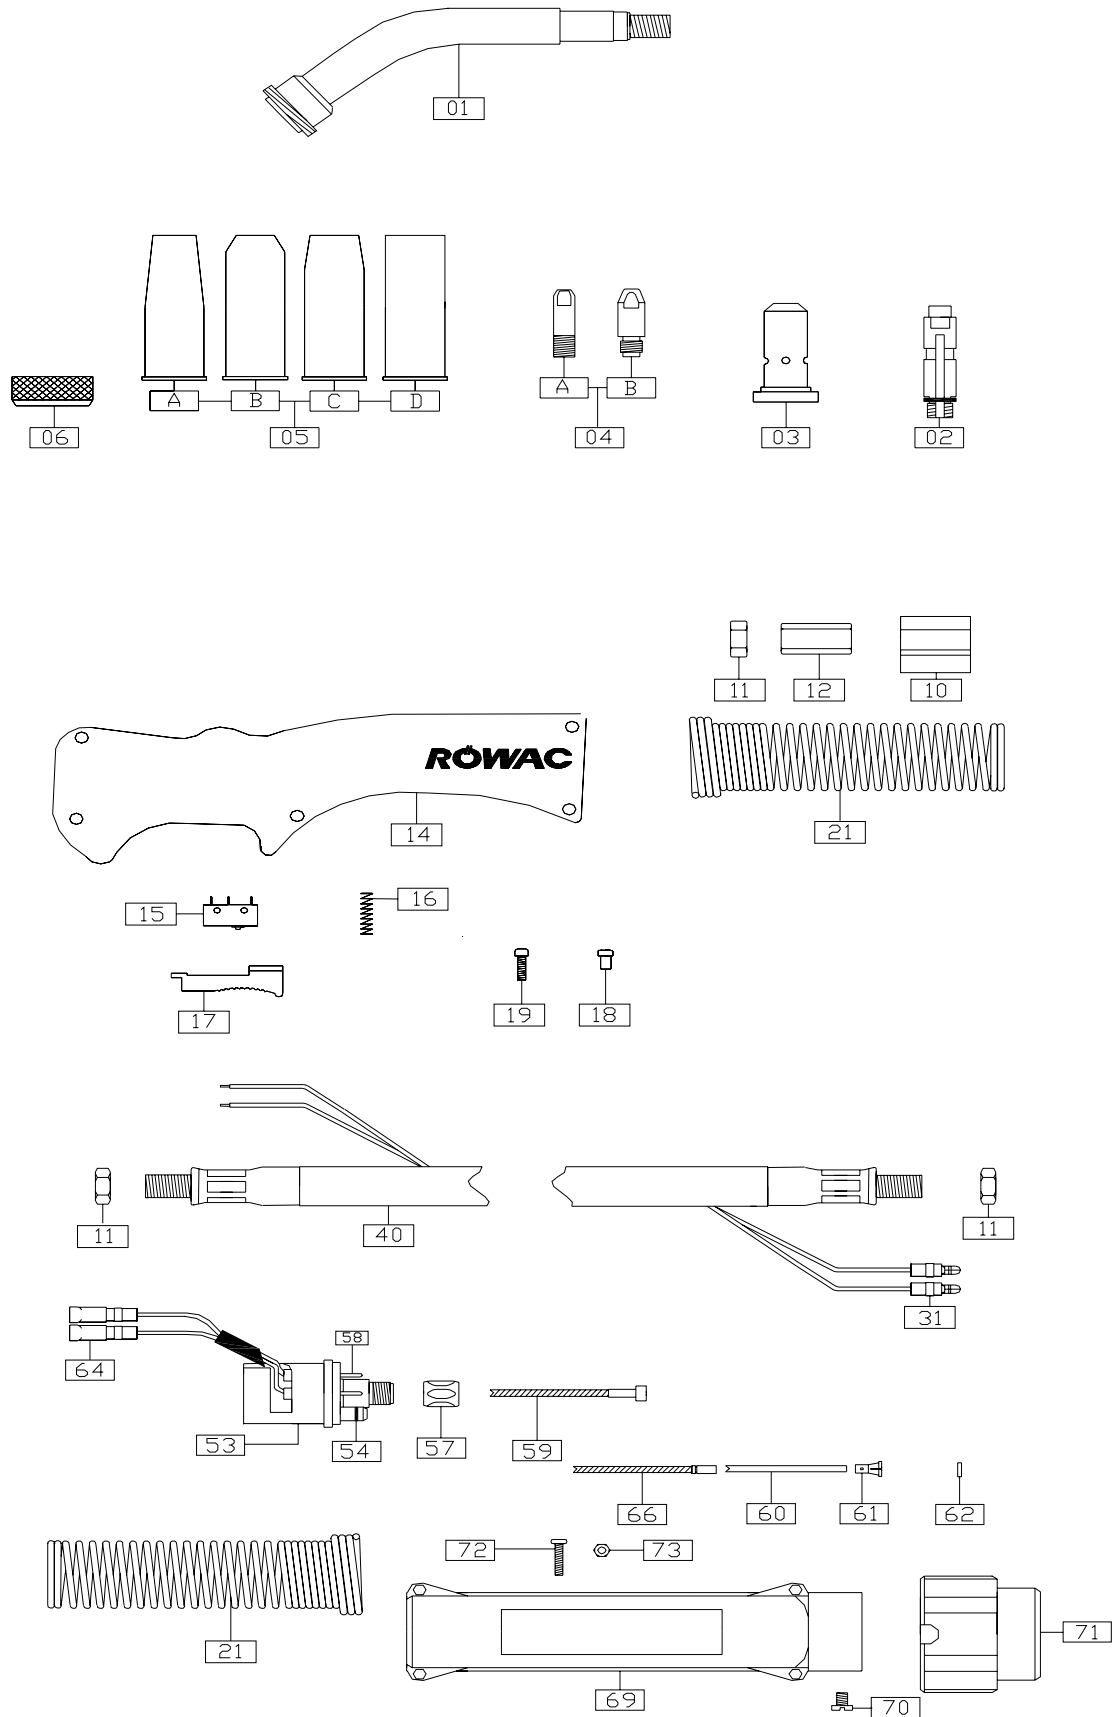

ROWAC

RWC 250

Handtoorts RWC 250

Handtoorts RWC 250

-	100.25.03	Migtoorts RWC 250 coax compleet 3mtr		
-	100.25.04	Migtoorts RWC 250 coax compleet 4mtr		
-	100.25.05	Migtoorts RWC 250 coax compleet 5mtr		
1	110.25.00	Zwanenhals		
2	124.25.06	Kontakttiphouder M6		
	124.25.08	Kontakttiphouder M8		
3	122.25.00	Gasverdeler M6		
	122.25.08	Gasverdeler M8		
4A	127.06.06	Kontakttip M6-0.6mm	127.08.06	Kontakttip M8-0.6mm
	127.06.08	Kontakttip M6-0.8mm	127.08.08	Kontakttip M8-0.8mm
	127.06.10	Kontakttip M6-1.0mm	127.08.10	Kontakttip M8-1.0mm
	127.06.12	Kontakttip M6-1.2mm	127.08.12	Kontakttip M8-1.2mm
	127.06.14	Kontakttip M6-1.4mm	127.08.14	Kontakttip M8-1.4mm
	127.06.16	Kontakttip M6-1.6mm	127.08.16	Kontakttip M8-1.6mm
		Kontakttips Bi-type		
4B	127.16.06	Kontakttip M6-0.6mm	127.18.06	Kontakttip M8-0.6mm
	127.16.08	Kontakttip M6-0.8mm	127.18.08	Kontakttip M8-0.8mm
	127.16.10	Kontakttip M6-1.0mm	127.18.10	Kontakttip M8-1.0mm
	127.16.12	Kontakttip M6-1.2mm	127.18.12	Kontakttip M8-1.2mm
	127.16.14	Kontakttip M6-1.4mm	127.18.14	Kontakttip M8-1.4mm
	127.16.16	Kontakttip M6-1.6mm	127.18.16	Kontakttip M8-1.6mm
5A	120.25.12	Gasmondstuk 12mm sterk konisch		
5B	120.25.14	Gasmondstuk 14-3mm konisch zware uitvoering		
5C	120.25.15	Gasmondstuk 15mm konisch		
5D	120.25.17	Gasmondstuk 17-3mm cilindrisch zware uitvoering		
6	131.12.00	Messingmoer		
10	131.18.00	Zwanenhalsvoet		
11	131.14.00	Moer zeskant M10x1x5mm		
12	131.16.00	Verbindingsmoer zeskant M10x1x26mm		
14	130.10.16	Handgreep compleet type HRG ø16mm		
15	130.11.06	Microschakelaar type HRG		
16	130.11.02	Veer tbv microschakelaar type HRG		
17	130.11.04	Drukknop tbv microschakelaar type HRG		
18	130.11.20	Moerdeel type HRG		
19	130.11.40	Boutje type HRG		
21	131.48.10	Knikbeschermingsveer		