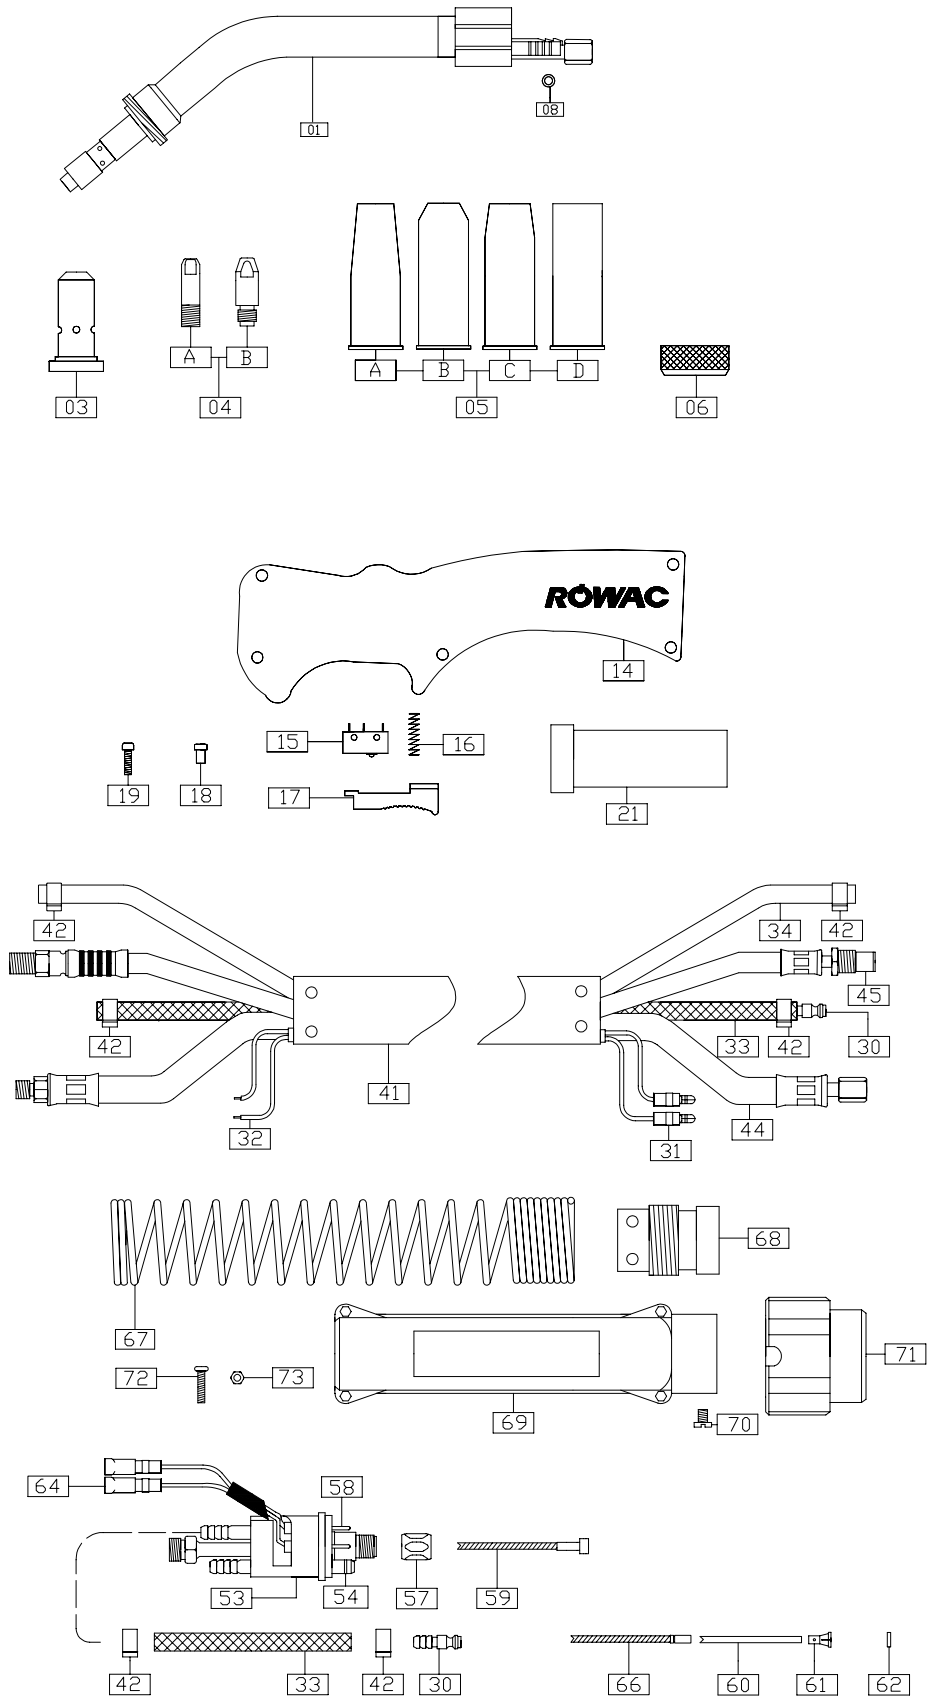

Handtoorts RWW 353

Handtoorts RWW 353

- 100.35.23 Migtoorts RWW 353 compleet 3mtr met rubber+leren hoes
- 100.35.24 Migtoorts RWW 353 compleet 4mtr met rubber+leren hoes
- 100.35.25 Migtoorts RWW 353 compleet 5mtr met rubber+leren hoes

- 1 110.35.06 Zwanenhals
110.35.16 Zwanenhals automaat recht
110.35.26 Zwanenhals automaat gebogen

- 2 124.35.06 Waterkering M6 (let op is gesoldeerd)

- 3 122.25.00 Gasverdeler

- 4A 127.06.06 Kontakttip M6-0.6mm
127.06.08 Kontakttip M6-0.8mm
127.06.10 Kontakttip M6-1.0mm
127.06.12 Kontakttip M6-1.2mm
127.06.14 Kontakttip M6-1.4mm
127.06.16 Kontakttip M6-1.6mm

Kontakt tips BI-Type

- 4B 127.16.06 Kontakttip M6-0.6mm
127.16.08 Kontakttip M6-0.8mm
127.16.10 Kontakttip M6-1.0mm
127.16.12 Kontakttip M6-1.2mm
127.16.14 Kontakttip M6-1.4mm
127.16.16 Kontakttip M6-1.6mm

- 5A 120.25.12 Gasmondstuk 12mm sterk konisch
- 5B 120.25.14 Gasmondstuk 14-3mm konisch zware uitvoering
- 5C 120.25.15 Gasmondstuk 15mm konisch
- 5D 120.25.17 Gasmondstuk 17-3mm cilindrisch zware uitvoering