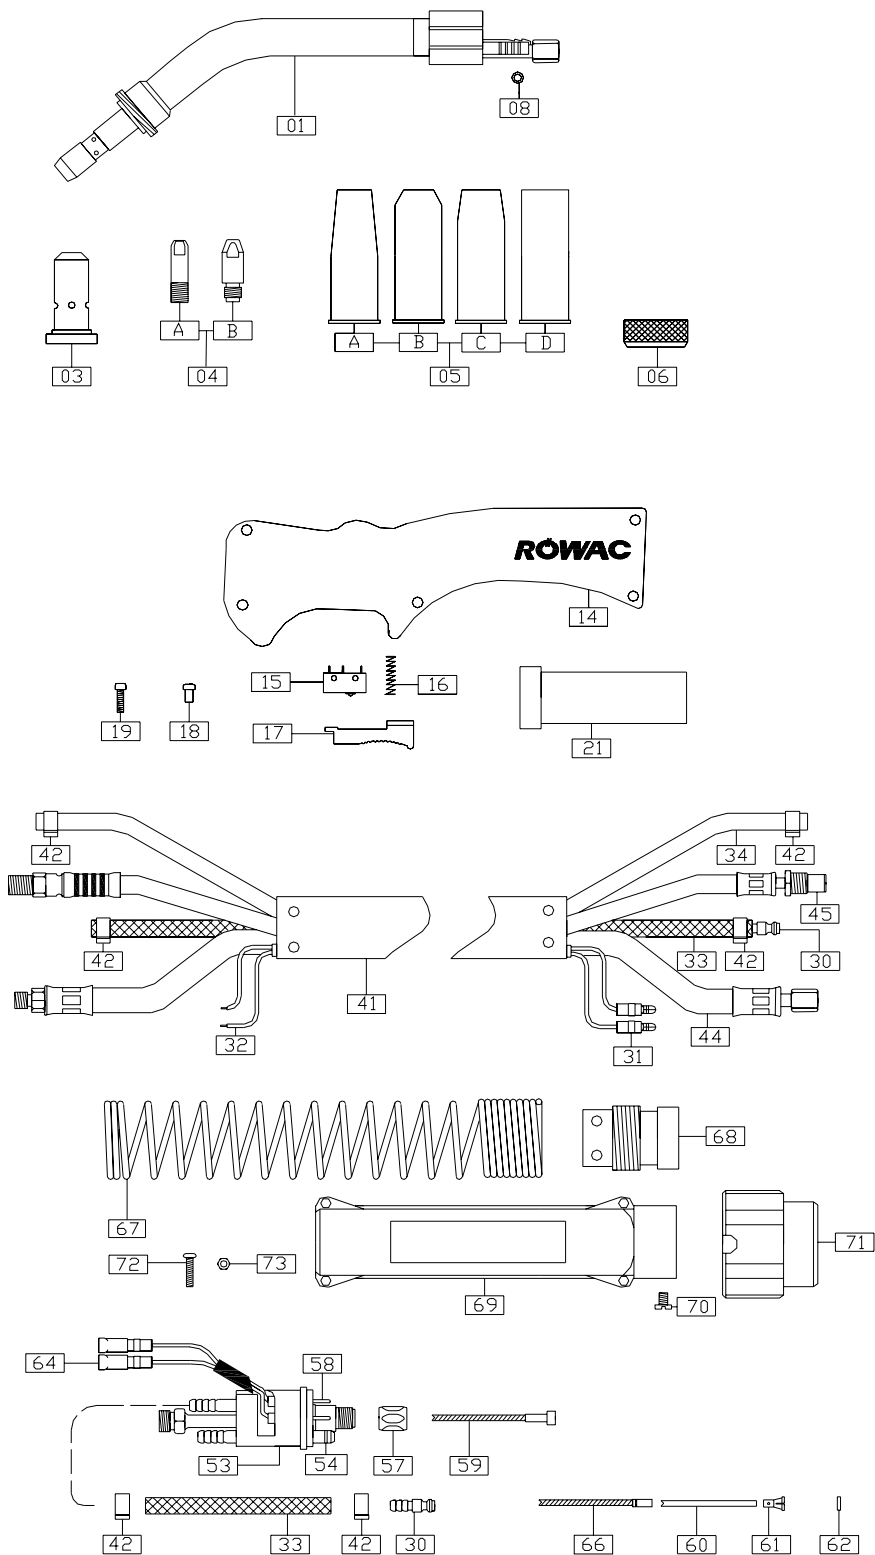

RWW 354

Handtoorts RWW 354

Handtoorts RWW 354

-	100.35.53	Migtoorts RWW 354 compleet 3mtr met rubber+leren hoes
-	100.35.54	Migtoorts RWW 354 compleet 4mtr met rubber+leren hoes
-	100.35.55	Migtoorts RWW 354 compleet 5mtr met rubber+leren hoes
1	110.35.08	Zwanenhals
	110.35.18	Zwanenhals automaat recht
	110.35.28	Zwanenhals automaat gebogen
2	124.35.08	Waterkering M8 (let op is gesoldeerd)
3	122.25.08	Gasverdeler
4A	127.08.08	Kontakttip M8-0.8mm
	127.08.10	Kontakttip M8-1.0mm
	127.08.12	Kontakttip M8-1.2mm
	127.08.14	Kontakttip M8-1.4mm
	127.08.16	Kontakttip M8-1.6mm
		Kontakttips BI-Type
4B	127.18.08	Kontakttip M8-0.8mm
	127.18.10	Kontakttip M8-1.0mm
	127.18.12	Kontakttip M8-1.2mm
	127.18.14	Kontakttip M8-1.4mm
	127.18.16	Kontakttip M8-1.6mm
	127.18.20	Kontakttip M8-2.0mm
5A	120.25.12	Gasmondstuk 12mm sterk konisch
5B	120.25.14	Gasmondstuk 14-3mm konisch zware uitvoering
5C	120.25.15	Gasmondstuk 15mm konisch
5D	120.25.17	Gasmondstuk 17-3mm cilindrisch zware uitvoering
6	131.12.00	Messingmoer
14	130.10.18	Handgreep compleet type HRG ø18mm
15	130.11.06	Microschakelaar type HRG
16	130.11.02	Veer tbv microschakelaar type HRG
17	130.11.04	Drukknop tbv microschakelaar type HRG
18	130.11.20	Moerdeel type HRG
19	130.11.40	Boutje type HRG
21	131.39.06	Hoeshouder